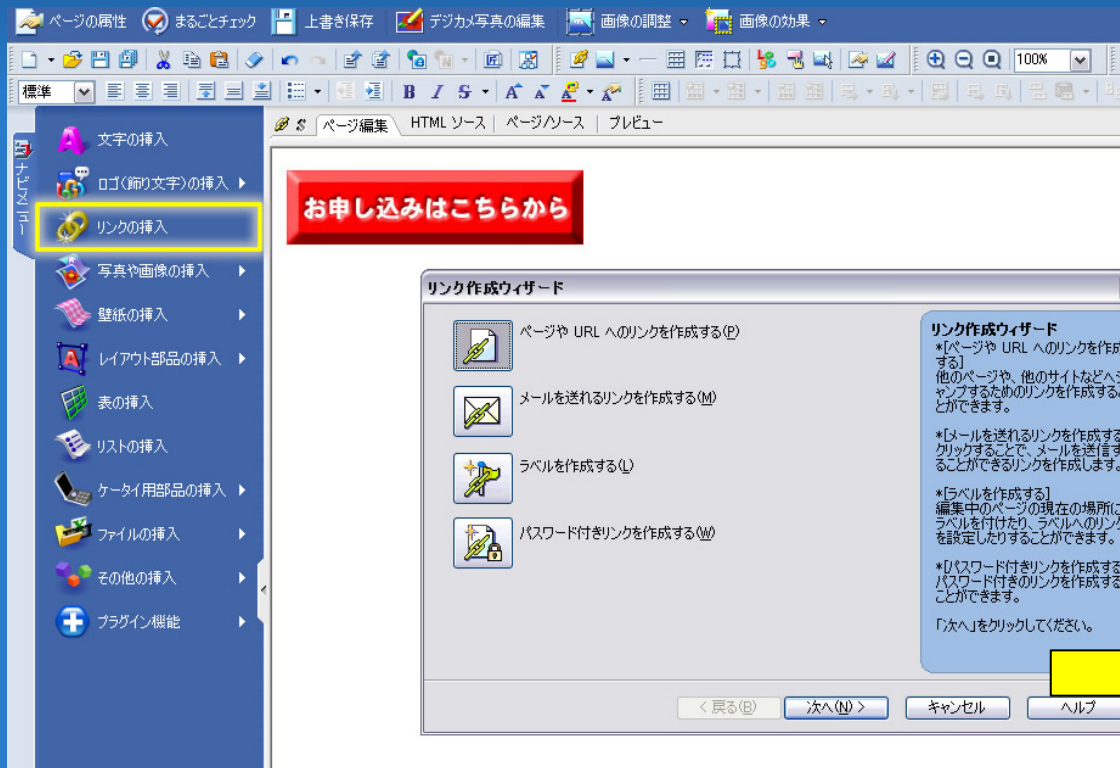

リンクを貼る対象バナーを選択したままメニューの【リンクの挿入】をクリックするとリンク作成のウィザードへと進みます。

その中の「ページやURLへのリンクを作成する」を選択し次へをクリックします。

文字列、画像ファイルの設定ですが、既にいちばん最初の段階で決済リンクを張るバナーを選択しているのでそのまま次へをクリック