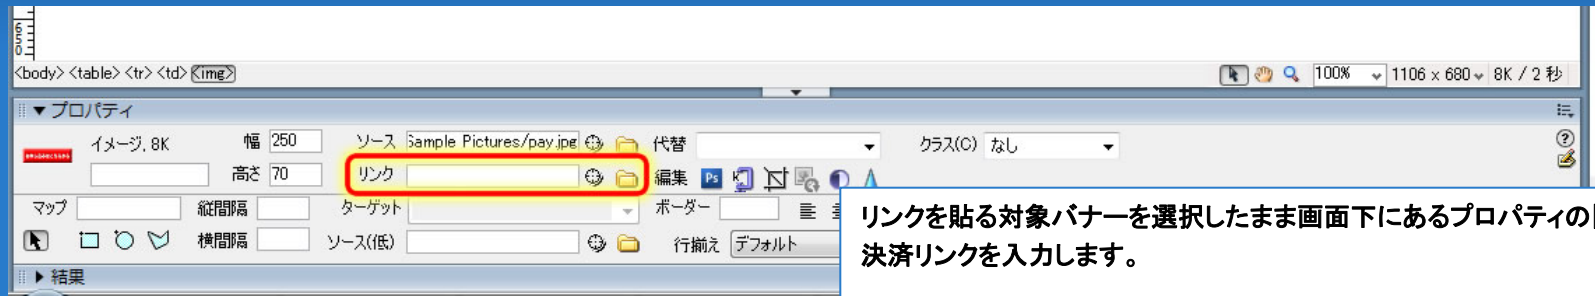

リンクを貼る対象パナーを選択したまま画面下にあるプロパティの【リンク】に決済リンクを入力します。

決済リンクの下記の部分をクリック先に貼り付ける

<http://f001.sublimestore.jp/trace.php?pr=xxxxxxxx&xxx=xxx&xxx=x&xxx=xx>