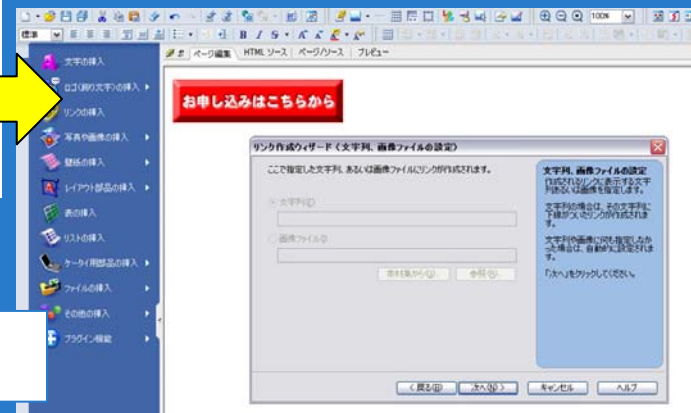

サブライムストアの決済リンクの貼り方です。 ホームページ作成ソフト別に説明させていただきます。
ホームページビルダーはバージョン11 DreamweaverはC S 3 での説明です。
バージョンや個人設定によって配置の違いや操作の違いがある場合もございますのでご了承くださいませ。
※なお、審査に合格するまではサブライムストアトップページが表示されます。

■ ホームページビルダーの場合

決済リンクを貼る対象となるバナーを選択します。
図のように選択されると対象となる画像が囲まれます。

リンクを貼る対象バナーを選択したままメニューの【リンクの挿入】をクリックするとリンク作成のウィザードへと進みます。

その中の「ページやURLへのリンクを作成する」を選択し次へをクリックします。

文字列、画像ファイルの設定ですが、既にいちばん最初の段階で決済リンクを張るバナーを選択しているのでそのまま次へをクリック

お申し込みはこちらから

リンク作成ウィザード (ページや URL へのリンク作成)

ここで指定したページへジャンプします。